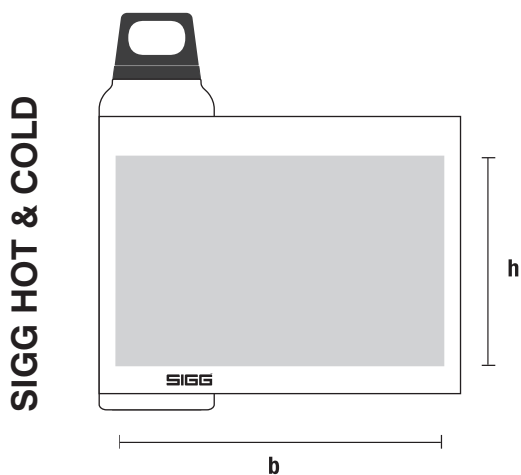

Grösse der Druckfläche

VOLUMEN	HÖHE	BREITE
0.6 L	127	214
0.75 L	167.5	214

Alle Angaben in Millimeter.

Druckbereiche

SIGG THE ORIGINAL

Grösse der Druckfläche

VOLUMEN	HÖHE	BREITE
0.75 L	70	214

Alle Angaben in Millimeter.

SIGG VIVA

Grösse der Druckfläche

VOLUMEN	HÖHE	BREITE
0.75 L	150	140

Alle Angaben in Millimeter.

SIGG HOT & COLD (ONE)

Grösse der Druckfläche

VOLUMEN	HÖHE	BREITE
0.3 L*	80	203
0.5 L*	130	203
0.75 L	150	240
1.0 L	190	240

* HOT & COLD ONE Alle Angaben in Millimeter.

Druckbereiche

SIGG GLASS

HOT & COLD WMB

Grösse der Druckfläche

VOLUMEN	HÖHE	BREITE
0.4 L	Auf Anfrage	

Alle Angaben in Millimeter.

CLASSIC