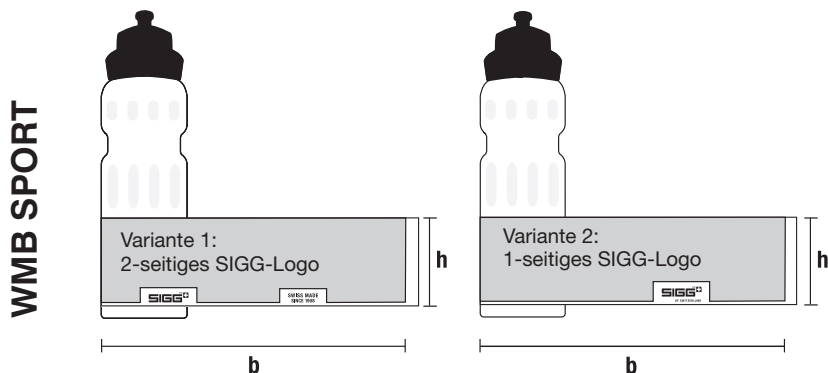

Grösse der Druckfläche

VOLUMEN	HÖHE	BREITE
0.3 L	68	198
0.4 L	107	198
0.6 L	127	214
1.0 L	159	245

Alle Angaben in Millimeter.

Grösse der Druckfläche

VOLUMEN	HÖHE	BREITE
0.6 L	53	214
1.0 L	75	245

Alle Angaben in Millimeter.

Grösse der Druckfläche

VOLUMEN	HÖHE	BREITE
0.6 L	127	214
0.75 L	167.5	214

Alle Angaben in Millimeter.

Druckbereiche

SIGG THE ORIGINAL

Grösse der Druckfläche

VOLUMEN	HÖHE	BREITE
0.75 L	70	214

Alle Angaben in Millimeter.

SIGG VIVA

Grösse der Druckfläche

VOLUMEN	HÖHE	BREITE
0.75 L	150	140

Alle Angaben in Millimeter.

SIGG HOT & COLD (ONE)

Grösse der Druckfläche

VOLUMEN	HÖHE	BREITE
0.3 L*	80	203
0.5 L*	130	203
0.75 L	150	240
1.0 L	190	240