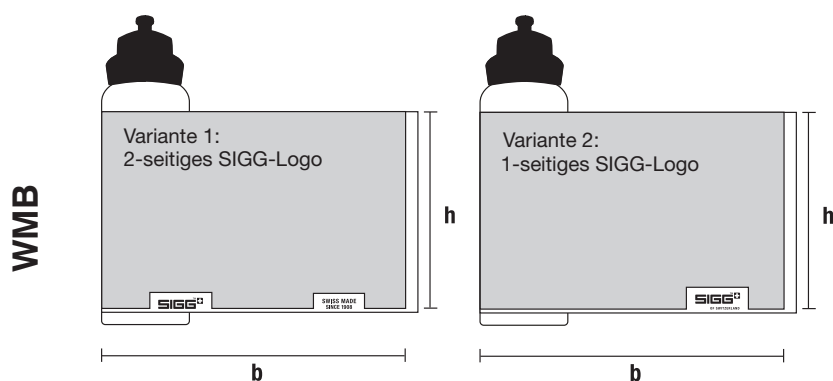

Grösse der Druckfläche

VOLUMEN	HÖHE	BREITE
0.3 L	68	198
0.4 L	107	198
0.6 L	127	214
1.0 L	159	245

Alle Angaben in Millimeter.

Grösse der Druckfläche

VOLUMEN	HÖHE	BREITE
0.6 L	53	214
1.0 L	75	245

Alle Angaben in Millimeter.

Grösse der Druckfläche

VOLUMEN	HÖHE	BREITE
0.6 L	127	214
0.75 L	167.5	214

Alle Angaben in Millimeter.

Druckbereiche

SIGG THE ORIGINAL

Grösse der Druckfläche

VOLUMEN	HÖHE	BREITE
0.75 L	70	214

Alle Angaben in Millimeter.

SIGG VIVA

Grösse der Druckfläche

VOLUMEN	HÖHE	BREITE
0.75 L	150	140

Alle Angaben in Millimeter.

SIGG HOT & COLD (ONE)

Grösse der Druckfläche

VOLUMEN	HÖHE	BREITE
0.3 L*	80	203
0.5 L*	130	203
0.75 L	150	240
1.0 L	190	240