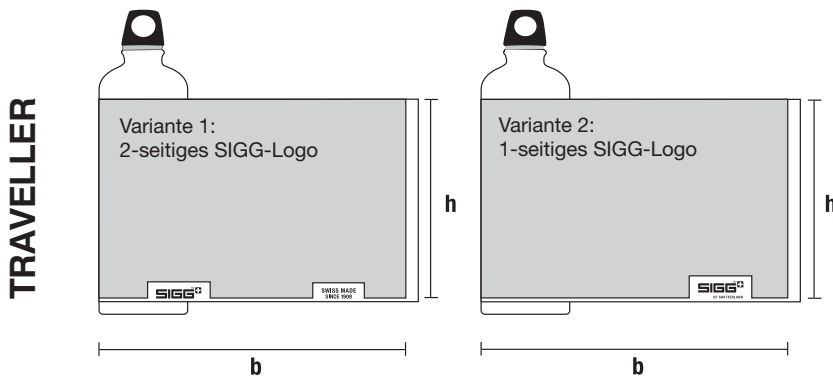

Druckbereiche

SIGG THE ORIGINAL

Hinweis:

Platzierung und Grösse des SIGG-Logos werden durch SIGG Switzerland AG bestimmt.
Das Anfrageformular, die Mindestbestellmenge und sämtliche Druckvorlagen finden Sie auf www.sigg.com/corporategifts.

Grösse der Druckfläche

VOLUMEN	HÖHE	BREITE
0.3 L	68	198
0.4 L	107	198
0.6 L	127	214
1.0 L	159	245

Alle Angaben in Millimeter.