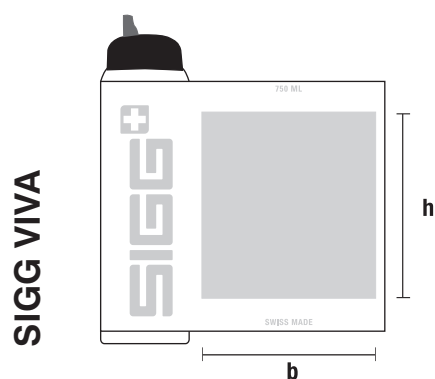

Grösse der Druckfläche

VOLUMEN	HÖHE	BREITE
0.6 L	127	214
0.75 L	167.5	214

Alle Angaben in Millimeter.

Druckbereiche

SIGG THE ORIGINAL

Grösse der Druckfläche

VOLUMEN	HÖHE	BREITE
0.75 L	70	214

Alle Angaben in Millimeter.

SIGG VIVA

Grösse der Druckfläche

VOLUMEN	HÖHE	BREITE
0.75 L	150	140

Alle Angaben in Millimeter.

SIGG HOT & COLD (ONE)

Grösse der Druckfläche

VOLUMEN	HÖHE	BREITE
0.3 L*	80	203
0.5 L*	130	203
0.75 L	150	240
1.0 L	190	240

* HOT & COLD ONE Alle Angaben in Millimeter.

Druckbereiche

SIGG GLASS

HOT & COLD WMB

Grösse der Druckfläche

VOLUMEN	HÖHE	BREITE
0.4 L	Auf Anfrage	

Alle Angaben in Millimeter.

CLASSIC