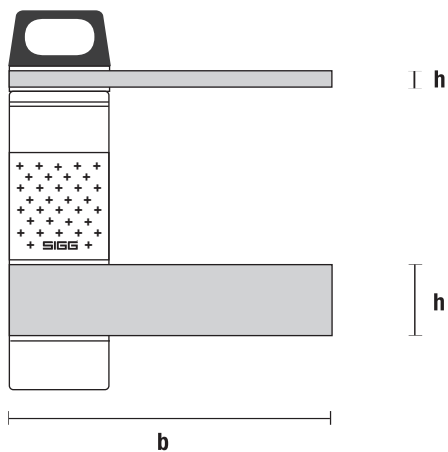

Grösse der Druckfläche

VOLUMEN	HÖHE	BREITE
0.6 L	127	214
0.75 L	167.5	214

Alle Angaben in Millimeter.

Druckbereiche

SIGG THE ORIGINAL

Grösse der Druckfläche

VOLUMEN	HÖHE	BREITE
0.75 L	70	214

Alle Angaben in Millimeter.

SIGG VIVA

Grösse der Druckfläche

VOLUMEN	HÖHE	BREITE
0.75 L	150	140

Alle Angaben in Millimeter.

SIGG HOT & COLD (ONE)

Grösse der Druckfläche

VOLUMEN	HÖHE	BREITE
0.3 L*	80	203
0.5 L*	130	203
0.75 L	150	240
1.0 L	190	240

* HOT & COLD ONE Alle Angaben in Millimeter.

Druckbereiche

SIGG GLASS

HOT & COLD WMB

Grösse der Druckfläche

VOLUMEN	HÖHE	BREITE
0.4 L	Auf Anfrage	

Alle Angaben in Millimeter.

CLASSIC

Grösse der Druckfläche

VOLUMEN	HÖHE	BREITE
0.6 L	Auf Anfrage	

Alle Angaben in Millimeter.