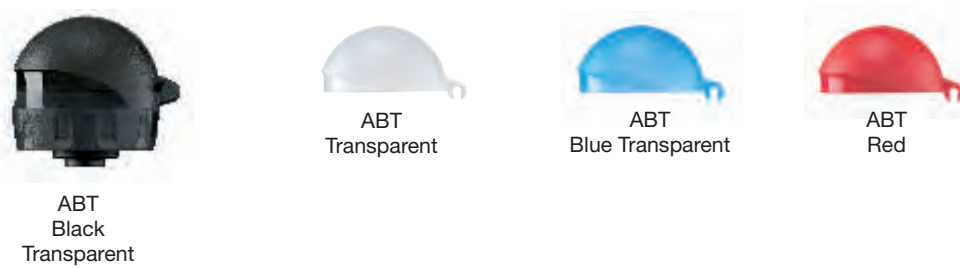

VERSCHLUSSVARIANTEN

Screw Top

Active Bottle Top (ABT)

Kids Bottle Top (KBT)

3-Stage Sports Top

Dynamic Sports Top

New Active Top (NAT)

3-Stage Sports Top (mit Adapter)

Screw Top (mit Adapter)

Für Traveller-Bottles

Für WMB-Bottles

Produktübersicht

Verschlussfarben

Lust auf Farbe? Verleihen Sie Ihrem Design den entscheidenden Farbakzent!

SCREW TOP

ACTIVE BOTTLE TOP (ABT)

KIDS BOTTLE TOP (KBT)

Weitere Farben auf Anfrage.

3 STAGE SPORTS TOP

NEW ACTIVE TOP

Active Top (without straw)
 Complete Black
 Complete White

DYN Sports Top White (with Straw)

SIGG COLOR YOUR DAY
ALUMINIUM

COLOR YOUR DAY

CYD Color your Day – mehr Farbe für Ihre Marke!

Verfügbare Grössen: 0.6 L, 1.0 L

Verfügbare Grip- und Screw Top-Farben:

White Black Red* Green* Orange Yellow Blue* Pink Aqua*

*1.0 L-Farben

Mit den neuen Tops und Grips bringen wir noch mehr Farbe auf Ihre Flasche! Die Color Your Day-Kollektion vereint Spass und Funktionalität. Die klassischen 0.6 L und 1.0 L Trinkflaschen werden mit Grips und Tops in **tollen Farben** aufgefrischt. Die Grips bieten ein **verbessertes Griffgefühl beim Trinken** und sind ein absoluter Hingucker. Das macht die SIGG CYD-Flaschen zu einem **perfekten Werbeträger für Ihre Marke**.